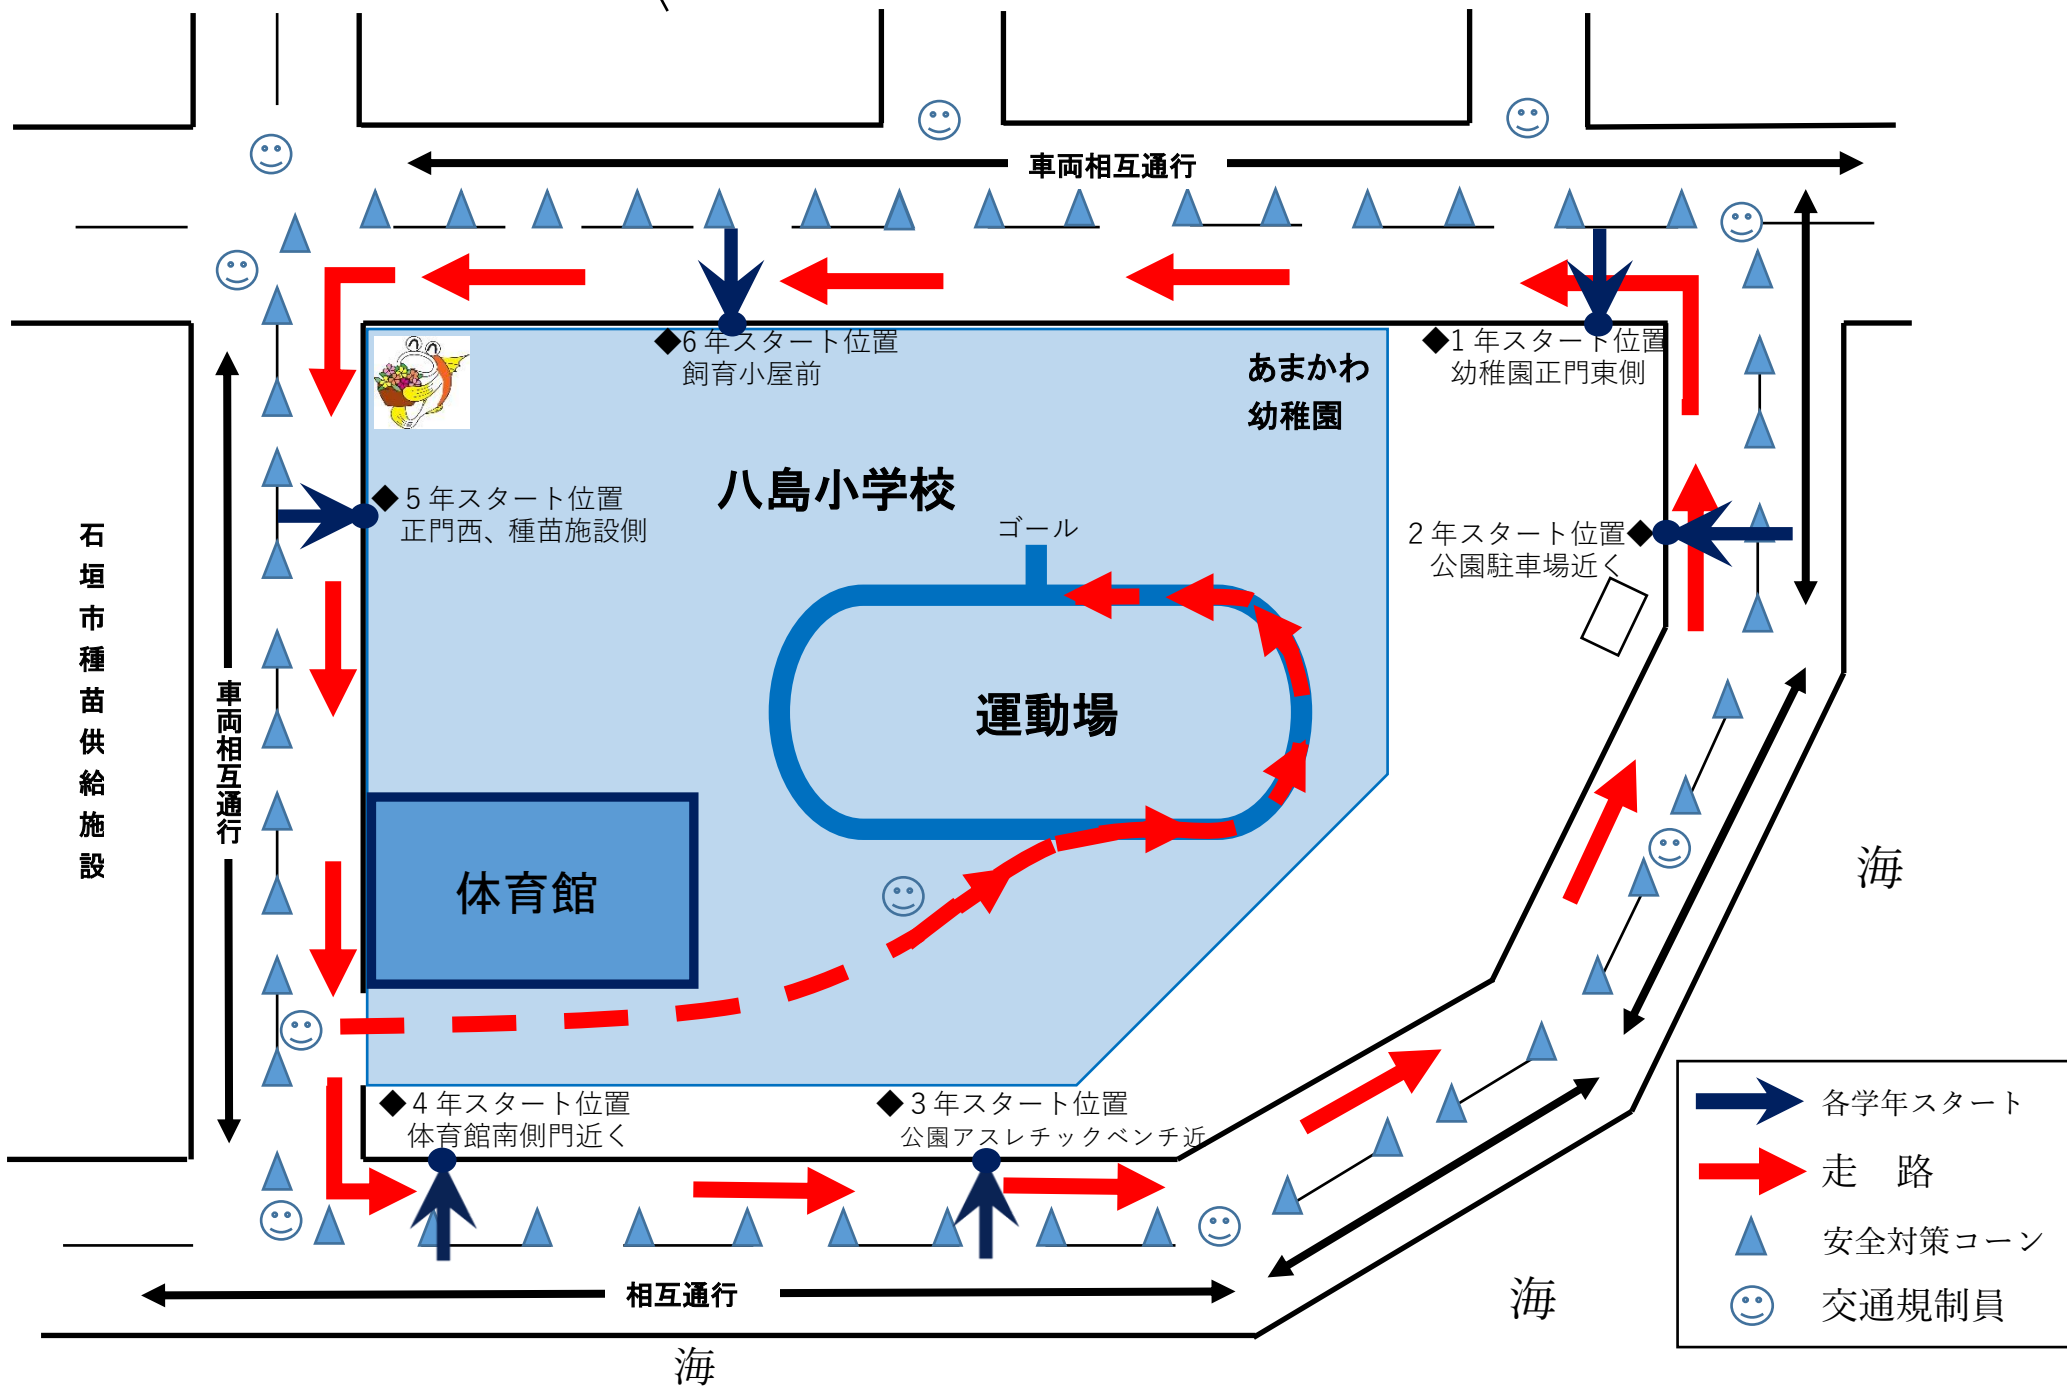

◇持久走記録会コース略図

石垣市立八島小学校

- ➡ 各学年スタート
- ➡ 走路
- ▲ 安全対策コーン
- 😊 交通規制員