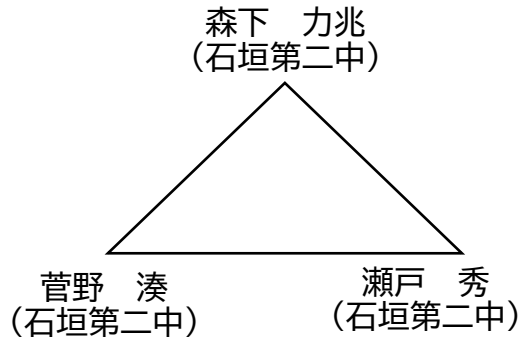

●剣道

7日(土)14:00~
石垣第二中学校武道場

【男子個人】

- ① 森下 力兆  瀬戸 秀
 ② 菅野 湊  瀬戸 秀
 ③ 菅野 湊  森下 力兆

		1	2	3	勝数	本数	順位
		菅野 (二中)	森下 (二中)	瀬戸 (二中)			
1	菅野 湊 (石垣第二中)		⊗	⊗ _x	2	3	1
2	森下 力兆 (石垣第二中)	△		⊗ _☐	1	2	2
3	瀬戸 秀 (石垣第二中)	△	△		0	0	3