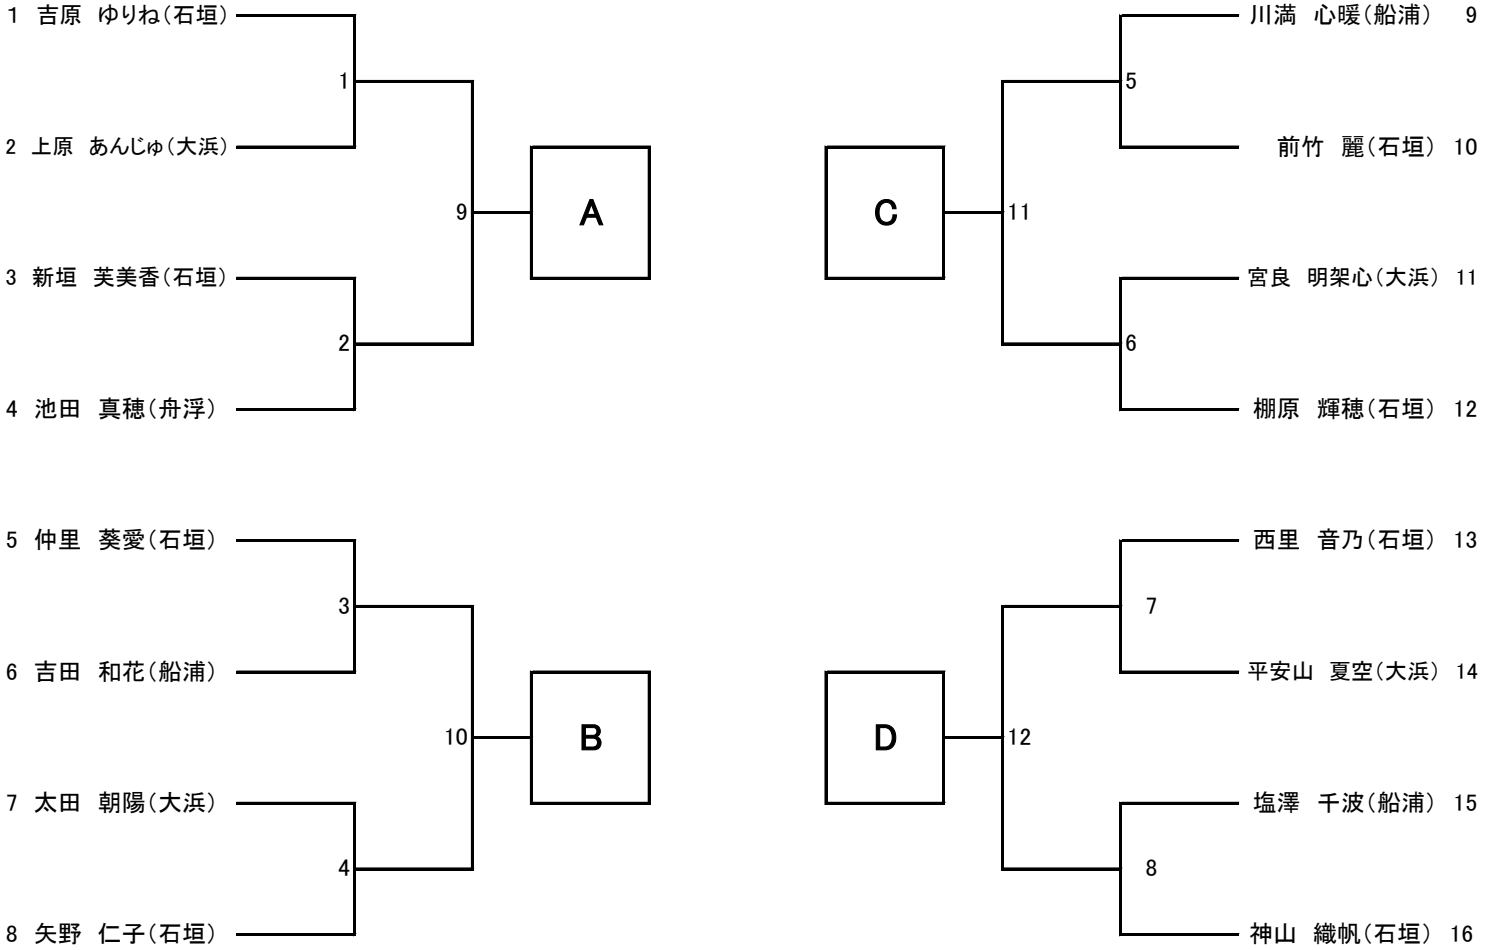

男子個人戦

12月7日 (土) 10:00~
総合体育館サブアリーナ

試合順

男子個人戦決勝リーグ (1位~4位)

【 ①A-B、C-D ②A-C、B-D ③A-D、B-C 】

	A	B	C	D	勝 敗	順 位
A						
B						
C						
D						

男子個人戦決勝リーグ (5位~8位)

【 ①A-B、C-D ②A-C、B-D ③A-D、B-C 】

	A	B	C	D	勝 敗	順 位
A						
B						
C						
D						

男子個人戦結果

優勝	
準優勝	
3位	
4位	
5位	
6位	
7位	
8位	

試合順

女子個人戦決勝リーグ (1位~4位)

【 ①A-B、C-D ②A-C、B-D ③A-D、B-C 】

	A	B	C	D	勝 敗	順 位
A						
B						
C						
D						

女子個人戦決勝リーグ (5位~8位)