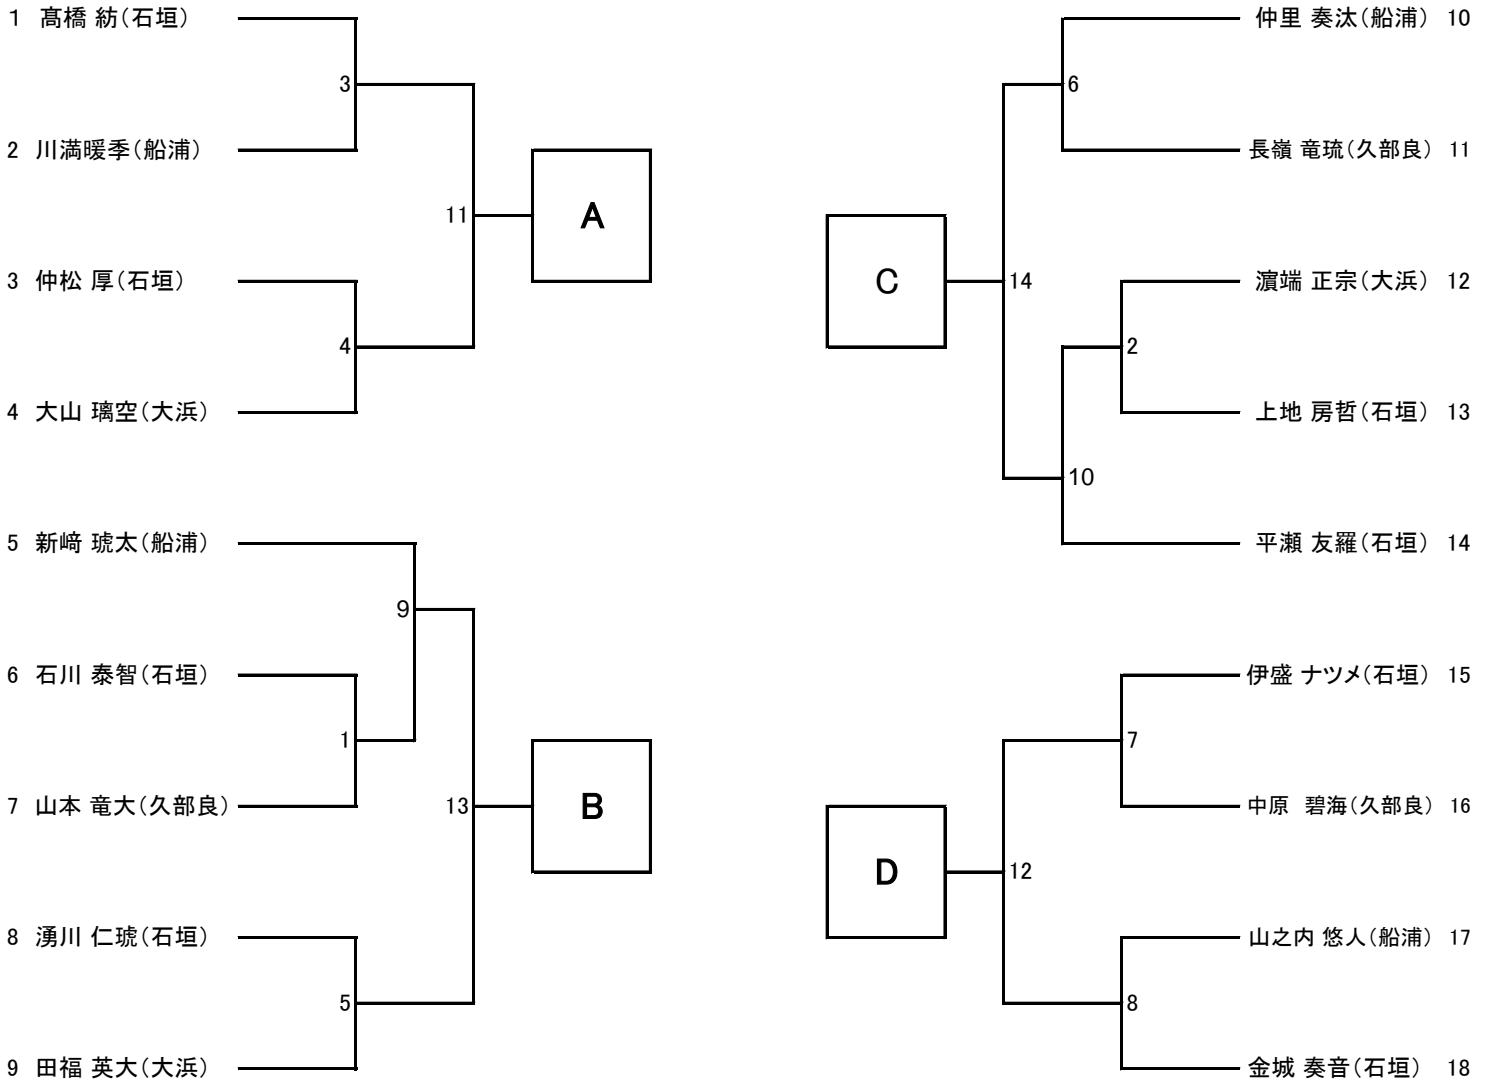

男子個人戦

12月7日 (土) 10:00~
総合体育館サブアリーナ

試合順

男子個人戦決勝リーグ (1位~4位)

【 ①A-B、C-D ②A-C、B-D ③A-D、B-C 】

	A	B	C	D	勝 敗	順 位
A						
B						
C						
D						

男子個人戦決勝リーグ (5位~8位)

【 ①A-B、C-D ②A-C、B-D ③A-D、B-C 】

	A	B	C	D	勝 敗	順 位
A						
B						
C						
D						

男子個人戦結果

優勝	
準優勝	
3位	
4位	
5位	
6位	
7位	
8位	

試合順

女子個人戦決勝リーグ (1位~4位)

【 ①A-B、C-D ②A-C、B-D ③A-D、B-C 】

	A	B	C	D	勝 敗	順 位
A						
B						
C						
D						

女子個人戦決勝リーグ (5位~8位)

男子優勝

中学校

女子優勝

中学校

令和6年度 八重山地区中学校新人体育大会 Time Table

12月7日 (土): 石垣市総合体育館サブアリーナ

試合予定時刻	1コート	2コート	3コート	4コート	5コート	6コート	7コート	8コート	9コート	10コート	11コート	
1 8:30~9:00	会場設営 (台の設置、テーブル・イス、ネット、コート番号、準備)											
2 9:00~9:20	練習割当コート【大浜中男女 (1~3) 石垣中男子 (4~6) 石垣中女子・船浮女子 (7~9) 船浦中男女 (10・11)】											
3 9:20~9:40	監督会議 (試合日程確認・棄権者等連絡)・開始式											
4 10:00~ (25分/試合)	男子1	男子2	女子1	女子2	女子3	女子4	女子5	女子6	女子7	女子8		
5 10:25~	男子3	男子4	男子5	男子6	男子7	男子8	男子9	男子10	【審判】 ①10:00~: 男子試合の無い選手 ②10:25~: 女子1回戦の敗者 ③10:50~男子1回戦敗者 ④11:15~男女2回戦の敗者 ※男女決勝リーグ及び順位リーグの審判は、本部よりアナウンスします。			
6 10:50~	男子11	男子12	男子13	男子14	女子9	女子10	女子11	女子12				
7 11:15~	男子11	男子12	男子13	男子14	女子9	女子10	女子11	女子12				
8 11:40~	男順位 リーグ A-B	男順位 リーグ C-D	女順位 リーグ A-B	女順位 リーグ C-D	男決勝 リーグ A-B		男決勝 リーグ C-D		女決勝 リーグ A-B		女決勝 リーグ C-D	
9 12:05~	男順位 リーグ A-C	男順位 リーグ B-D	女順位 リーグ A-C	女順位 リーグ B-D	男決勝 リーグ A-C		男決勝 リーグ B-D		女決勝 リーグ A-C		女決勝 リーグ B-D	
10 12:30~	男順位 リーグ A-D	男順位 リーグ B-C	女順位 リーグ A-D	女順位 リーグ B-C	男決勝 リーグ A-D		男決勝 リーグ B-C		女決勝 リーグ A-D		女決勝 リーグ B-C	
11 12:30~ 13:00	会場整理											
12 13:00~	男子団体戦 石垣中学校 - 船浦中学校 審判: 大浜中学校				女子団体戦 石垣中学校 - 船浦中・船浮中 審判: 大浜中学校							
13 13:30~					女子団体戦 大浜中学校 - 船浦中・船浮中 審判: 石垣中学校							
14 14:00~					女子団体戦 石垣中学校 - 大浜中学校 審判: 船浦中・船浮中							
11 14:30~	会場片付け(使用道具、各学校控え場所、ゴミなど)											
12 15:00~	閉会式											
13 16:00~	サブアリーナより退場											