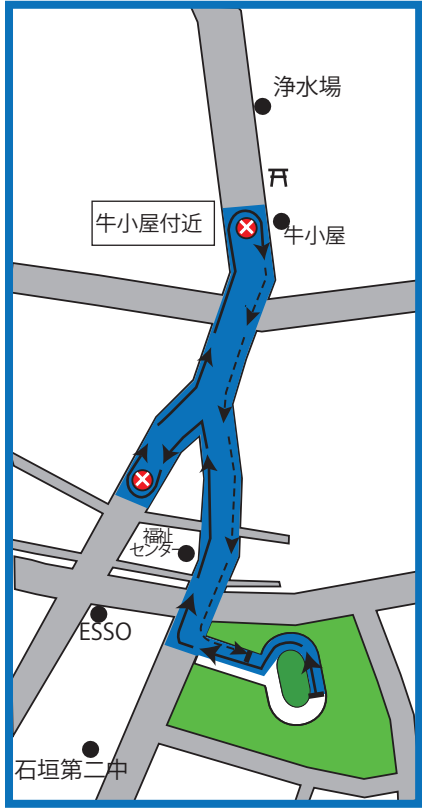

八重山中体連 駅伝競走大会コース図(男子)

男子 1 区

男子 2・3・4・5 区

男子 6 区