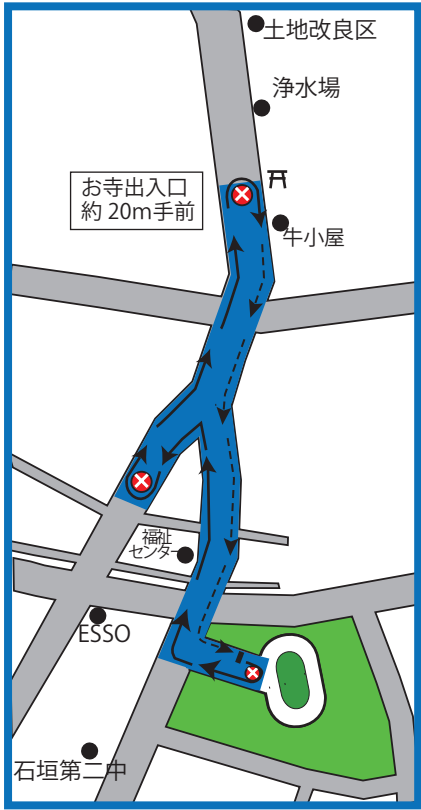

八重山中体連 駅伝競走大会コース図(男子)

男子 1 区

男子 2・3・4・5 区

男子 6 区