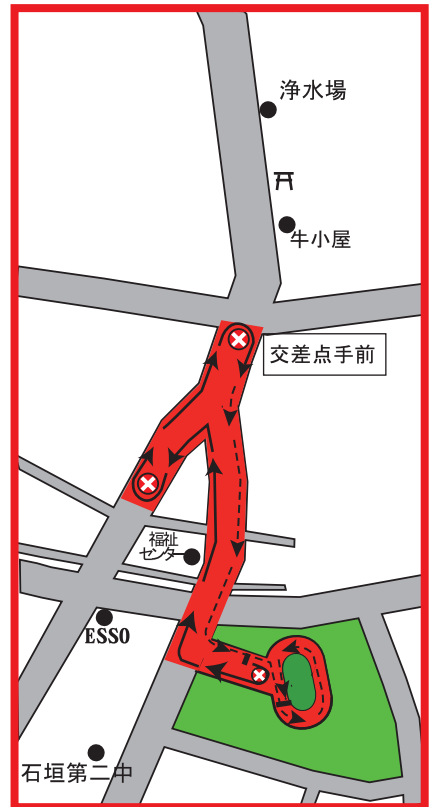

八重山中体連 駅伝競走大会コース図(女子)

女子 1 区

女子 2・3・4 区

女子 5 区

◆コース高低表