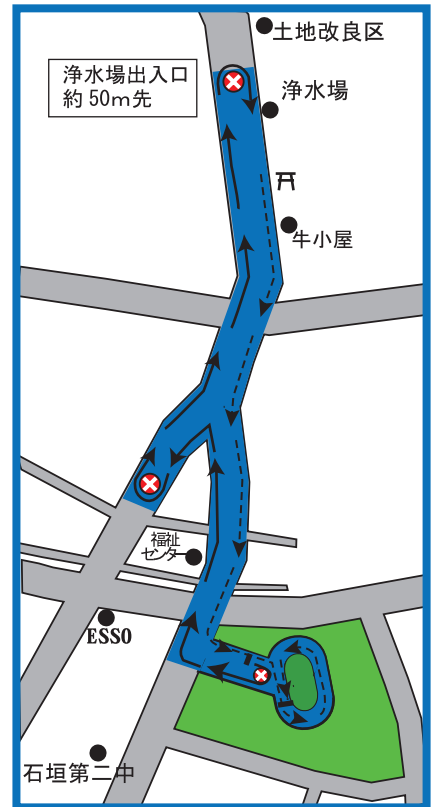

八重山中体連 駅伝競走大会コース図(男子)

男子 1 区

男子 2・3・4・5 区

男子 6 区

◆コース高低表