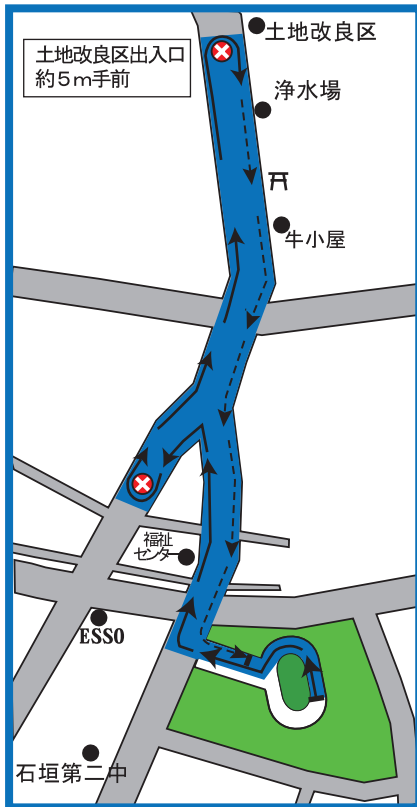

八重山中体連 駅伝競走大会コース図(男子)

男子 1 区

男子 2・3・4・5 区

男子 6 区

◆コース高低表