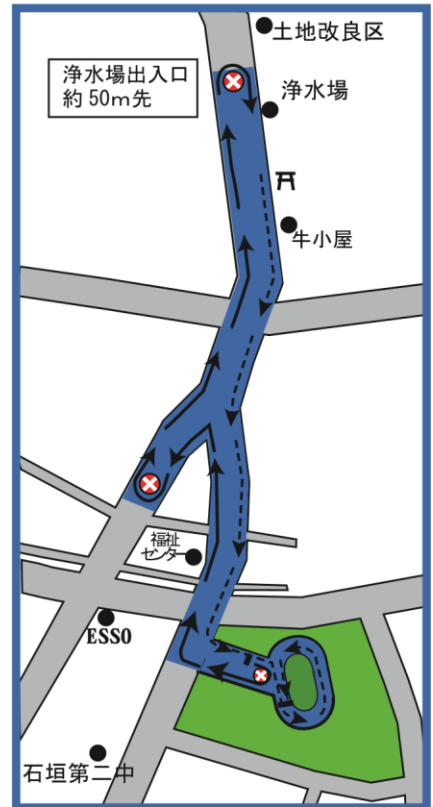

# 八重山中体連 駅伝競走大会コース図(男子)

男子 1 区

男子 2・3・4・5 区

男子 6 区

◆コース高低表