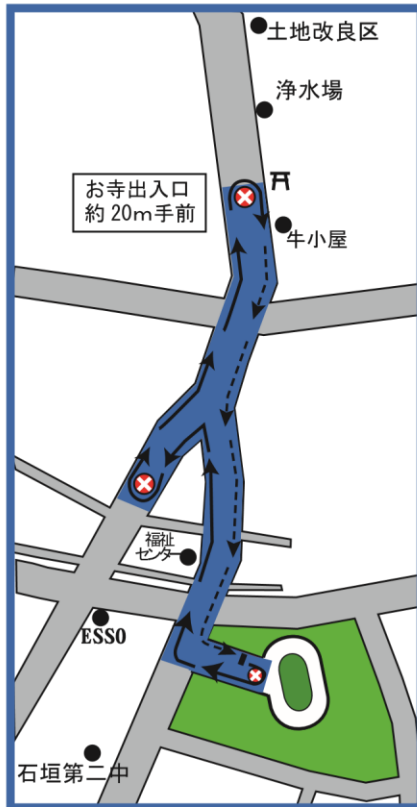

# 八重山中体連 駅伝競走大会コース図(男子)

男子 1 区

男子 2・3・4・5 区

男子 6 区

◆コース高低表