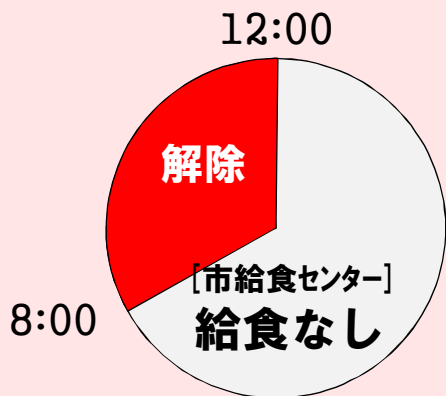

— 暴風警報解除後 —

平成27年9月

幼児児童生徒の登校時刻について

石垣市教育委員会

1 午前7時までに解除 → 平常通り

2 午前7時～8時の間に解除

午前10時迄に
登園・登校

3 午前8時～正午迄に解除

※12:00は含まない

※ 昼食後

午後1時迄に登校

幼稚園は休園

預かり保育は実施

4 正午以降に解除 → 休校

各学校の規模・地域性等により登校時間が若干変わる場合があります。詳しくは、各学校までお問い合わせ下さい。なお、解除後も風雨が強く危険な状態にある場合は校長の判断により臨時休校措置を行うことができます。

(学校教育法施行規則第79条、石垣市立小学校及び中学校管理規則第4条)