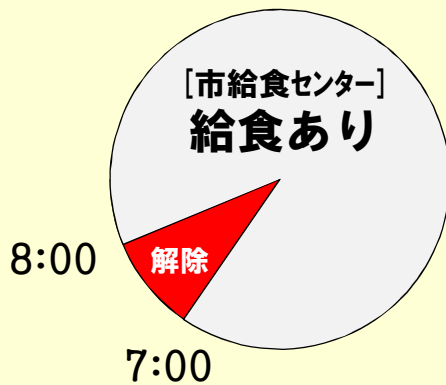

— 暴風警報解除後 —

平成27年9月

幼児児童生徒の登校時刻について

石垣市教育委員会

1 午前7時までに解除 → 平常通り

2 午前7時～8時の間に解除

午前10時迄に
登園・登校

3 午前8時～正午迄に解除

※12:00は含まない

※ 昼食後

午後1時迄に登校

幼稚園は休園

預かり保育は実施

4 正午以降に解除 → 休校

各学校の規模・地域性等により登校時間が若干変わる場合があります。詳しくは、各学校までお問い合わせ下さい。なお、解除後も風雨が強く危険な状態にある場合は校長の判断により臨時休校措置を行うことができます。

(学校教育法施行規則第79条、石垣市立小学校及び中学校管理規則第4条)