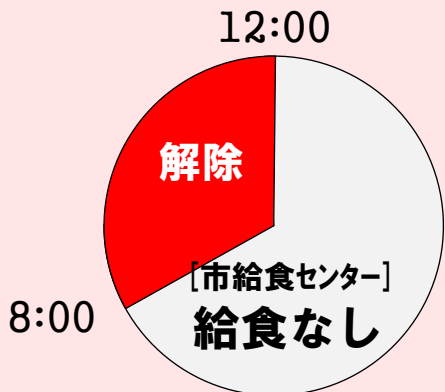

幼児児童生徒の登校時刻について

石垣市教育委員会

① 午前7時まで解除 → 平常通り

② 午前7時～8時の間に解除

**午前10時迄に
登園・登校**

③ 午前8時～正午迄に解除

※12:00は含まない

※ 昼食後

午後1時迄に登校

幼稚園は休園

預かり保育は実施

④ 正午以降に解除 → 休校

各学校の規模・地域性等により登校時間が若干変わる場合があります。詳しくは、各学校までお問い合わせ下さい。なお、解除後も風雨が強く危険な状態にある場合は校長の判断により臨時休校措置を行うことができます。

(学校教育法施行規則第79条、石垣市立小学校及び中学校管理規則第4条)