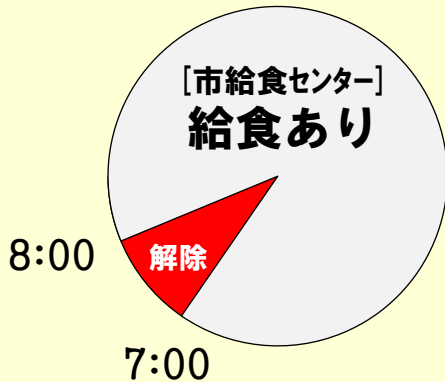

幼児児童生徒の登校時刻について

石垣市教育委員会

① 午前7時まで解除 → 平常通り

② 午前7時～8時の間に解除

**午前10時迄に
登園・登校**

③ 午前8時～正午迄に解除

※12:00は含まない

※ 昼食後

午後1時迄に登校

幼稚園は休園

預かり保育は実施

④ 正午以降に解除 → 休校

各学校の規模・地域性等により登校時間が若干変わる場合があります。詳しくは、各学校までお問い合わせ下さい。なお、解除後も風雨が強く危険な状態にある場合は校長の判断により臨時休校措置を行うことができます。

(学校教育法施行規則第79条、石垣市立小学校及び中学校管理規則第4条)