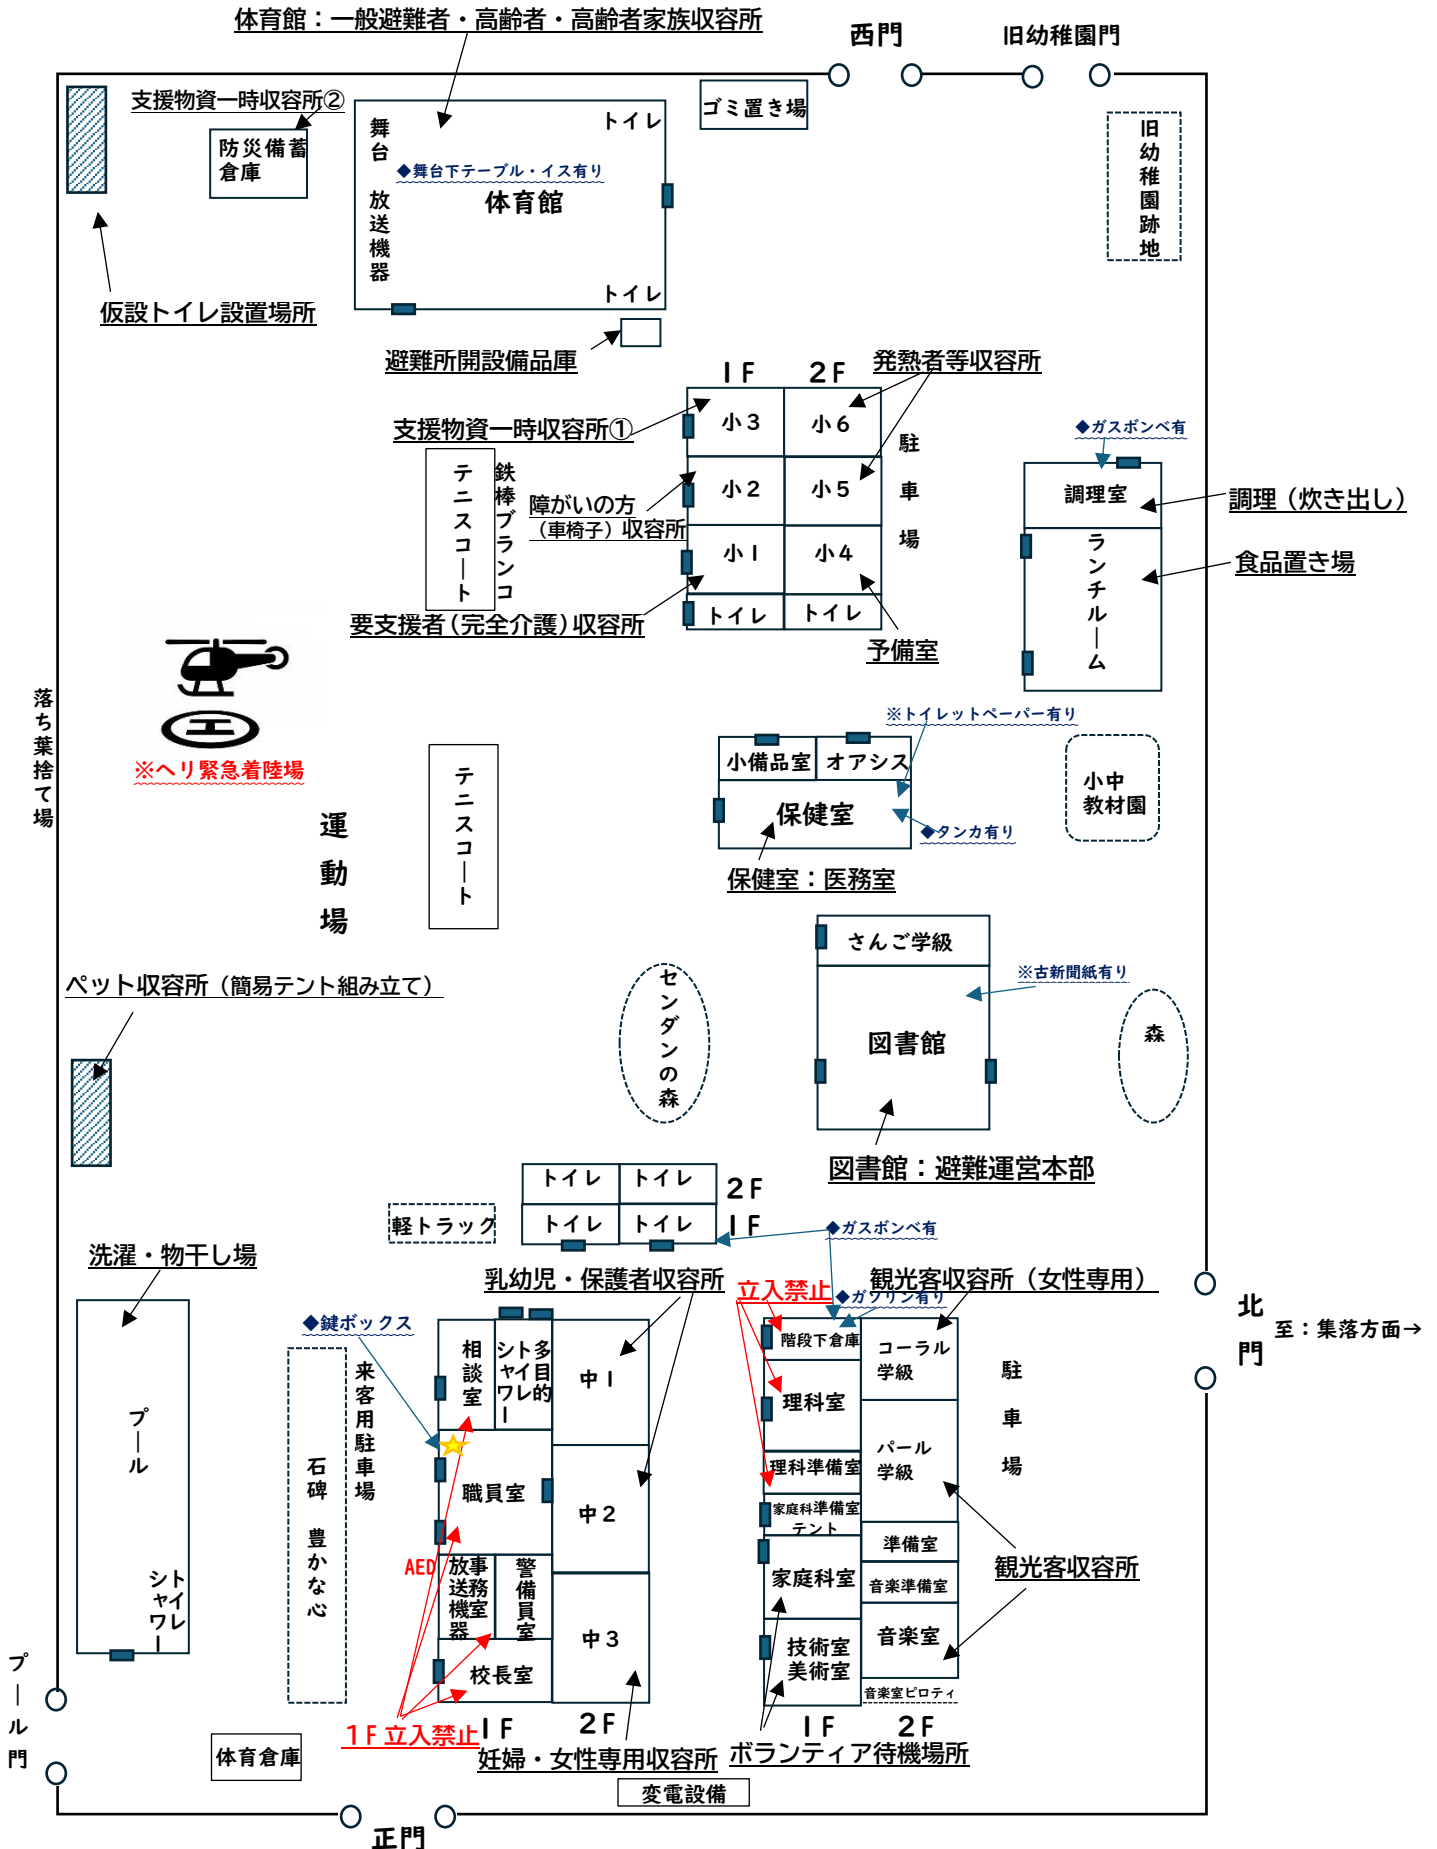

# 令和7年度 収容避難所施設割振り (川平小中学校)

至：集落方面→

至：市街地方面 【県道207号(川平高屋線)】 至：集落方面→

郵便局