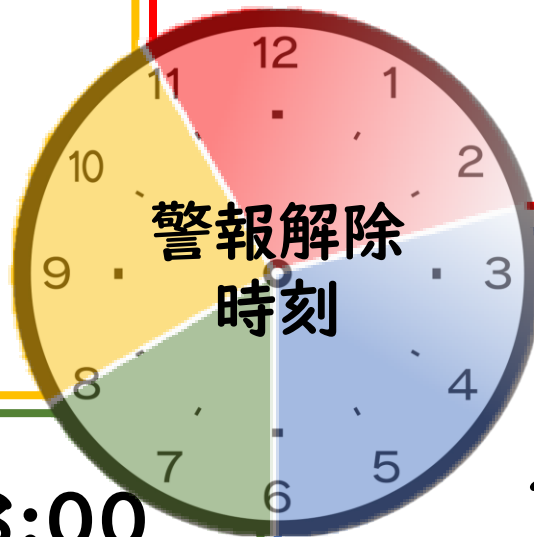

暴風警報解除後の 児童生徒の登校時刻

石垣中学校区（石垣中・石垣小・新川小・真喜良小）版

8:00～11:00
の間に解除

までに登校

給食
なし

11:00～以降に解除

登校無し
(休校)

6:00～8:00
の間に解除