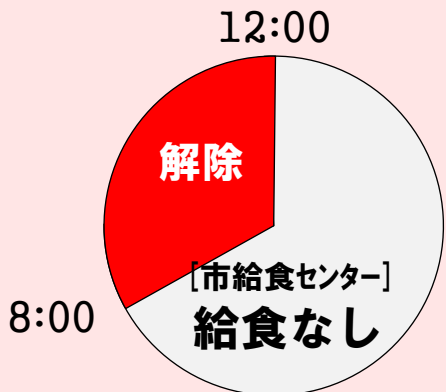

幼児児童生徒の登校時刻について

石垣市教育委員会

① 午前7時まで解除 → 平常通り

② 午前7時～8時の間に解除

**午前10時迄に
登園・登校**

③ 午前8時～正午迄に解除

※12:00は含まない

※ 昼食後

午後1時迄に登校

幼稚園は休園

預かり保育は実施

④ 正午以降に解除 → 休校

各学校の規模・地域性等により登校時間が若干変わる場合があります。詳しくは、各学校までお問い合わせ下さい。なお、解除後も風雨が強く危険な状態にある場合は校長の判断により臨時休校措置を行うことができます。

(学校教育法施行規則第79条、石垣市立小学校及び中学校管理規則第4条)