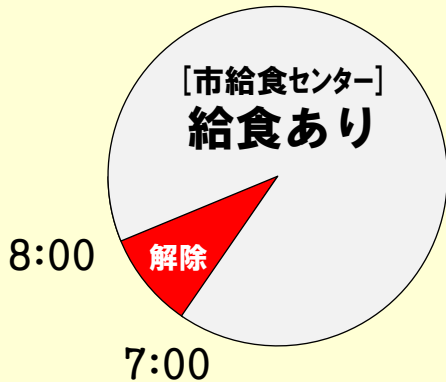

幼児児童生徒の登校時刻について

石垣市教育委員会

① 午前7時まで解除 → 平常通り

② 午前7時～8時の間に解除

**午前10時迄に
登園・登校**

③ 午前8時～正午迄に解除

※12:00は含まない

※ 昼食後

午後1時迄に登校

幼稚園は休園

預かり保育は実施

④ 正午以降に解除 → 休校

各学校の規模・地域性等により登校時間が若干変わる場合があります。詳しくは、各学校までお問い合わせ下さい。なお、解除後も風雨が強く危険な状態にある場合は校長の判断により臨時休校措置を行うことができます。

(学校教育法施行規則第79条、石垣市立小学校及び中学校管理規則第4条)