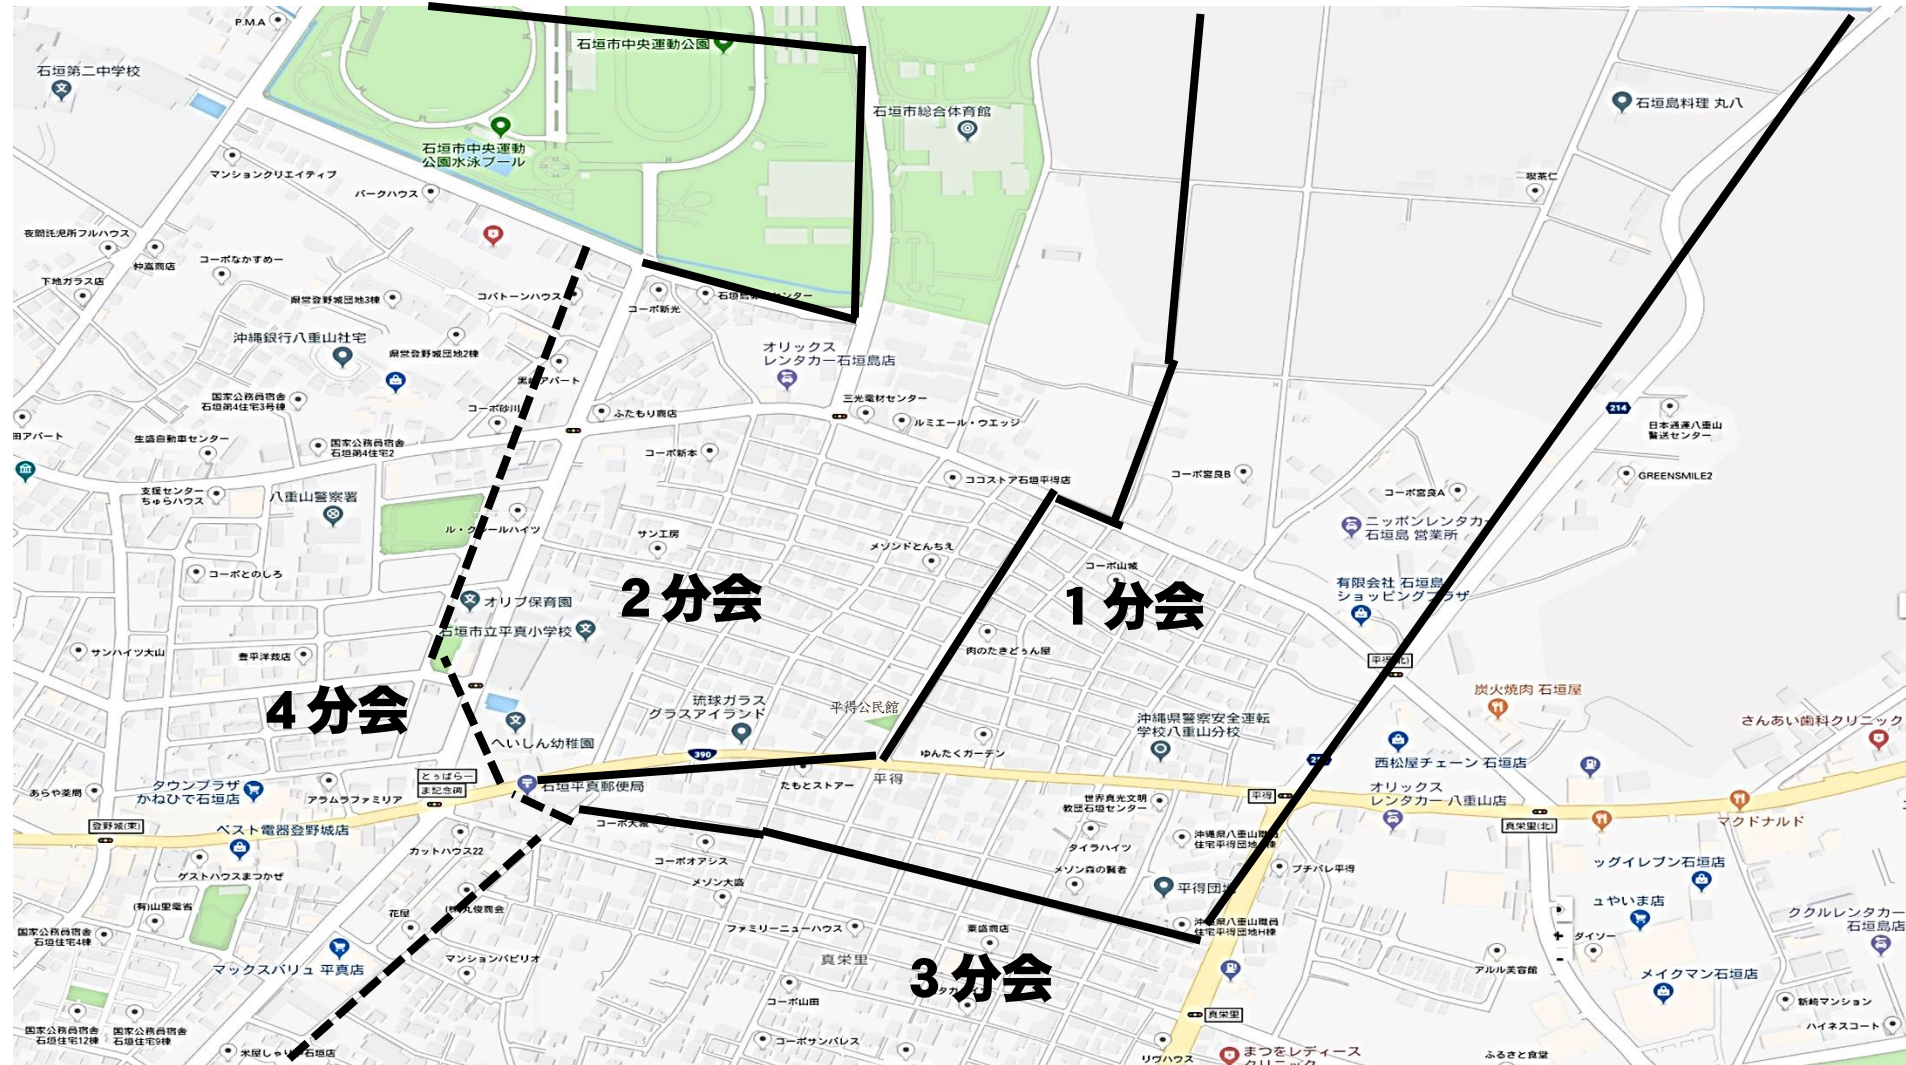

平真小学校分会地区

1分会	平得1～60番地、280～375番地	2分会	平得61～279番地、376番地～
3分会	真栄里住所	4分会	登野城住所、校区外